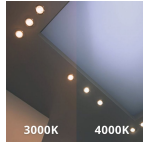

[Bekijk product](#)

Algemene informatie

Artikelnummer	256978
EAN	8719157068543
Merk	Noxion
Fabrikantnaam	Noxion LED Downlight Apollo V2.0 15W 1860lm 2CCT Cutout Ø200mm Frame Ø220mm Alu
Lampdirect All-in garantie	6 jaar
Levensduur (uur)	100000

Technische Informatie

Kantelbaar	Nee
Techniek	LED Geïntegreerd
Vervangt (Watt)	48
Watt	15
Netspanning (Volt)	220-240
Dimbaar	Niet Dimbaar
Kleurcode	830 Warm Wit, 840 Koel Wit
Lichtkleur (Kelvin)	3000 Warm Wit, 4000 Koel Wit
Kleurweergave (Ra)	80-89 - Goede kleurweergave
Lichtkleur	Wit
Kleurinstelling	CCT
Gradenbundel (graden)	60